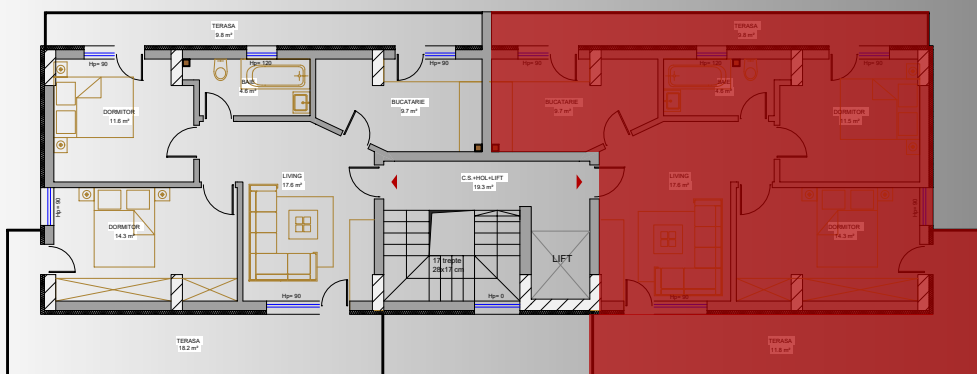

ETAJ 4

AP. 3 CAMERE

ETAJ 4 NR. 17

S. UTILA = 57.70 mp

LIVING = 17.60 mp

DORMITOR = 14.30 mp

DORMITOR = 11.50 mp

BUCATARIE = 9.70 mp

BAIE = 4.60 mp

TERASA = 20.80 mp

TERASA = 9.80 mp

NOTA

- 1 - Dimensiunile camerelor si suprafetele aferente apartamentelor sunt aproximative;
- 2 - Mobilarea apartamentelor si finisajele sunt orientative.